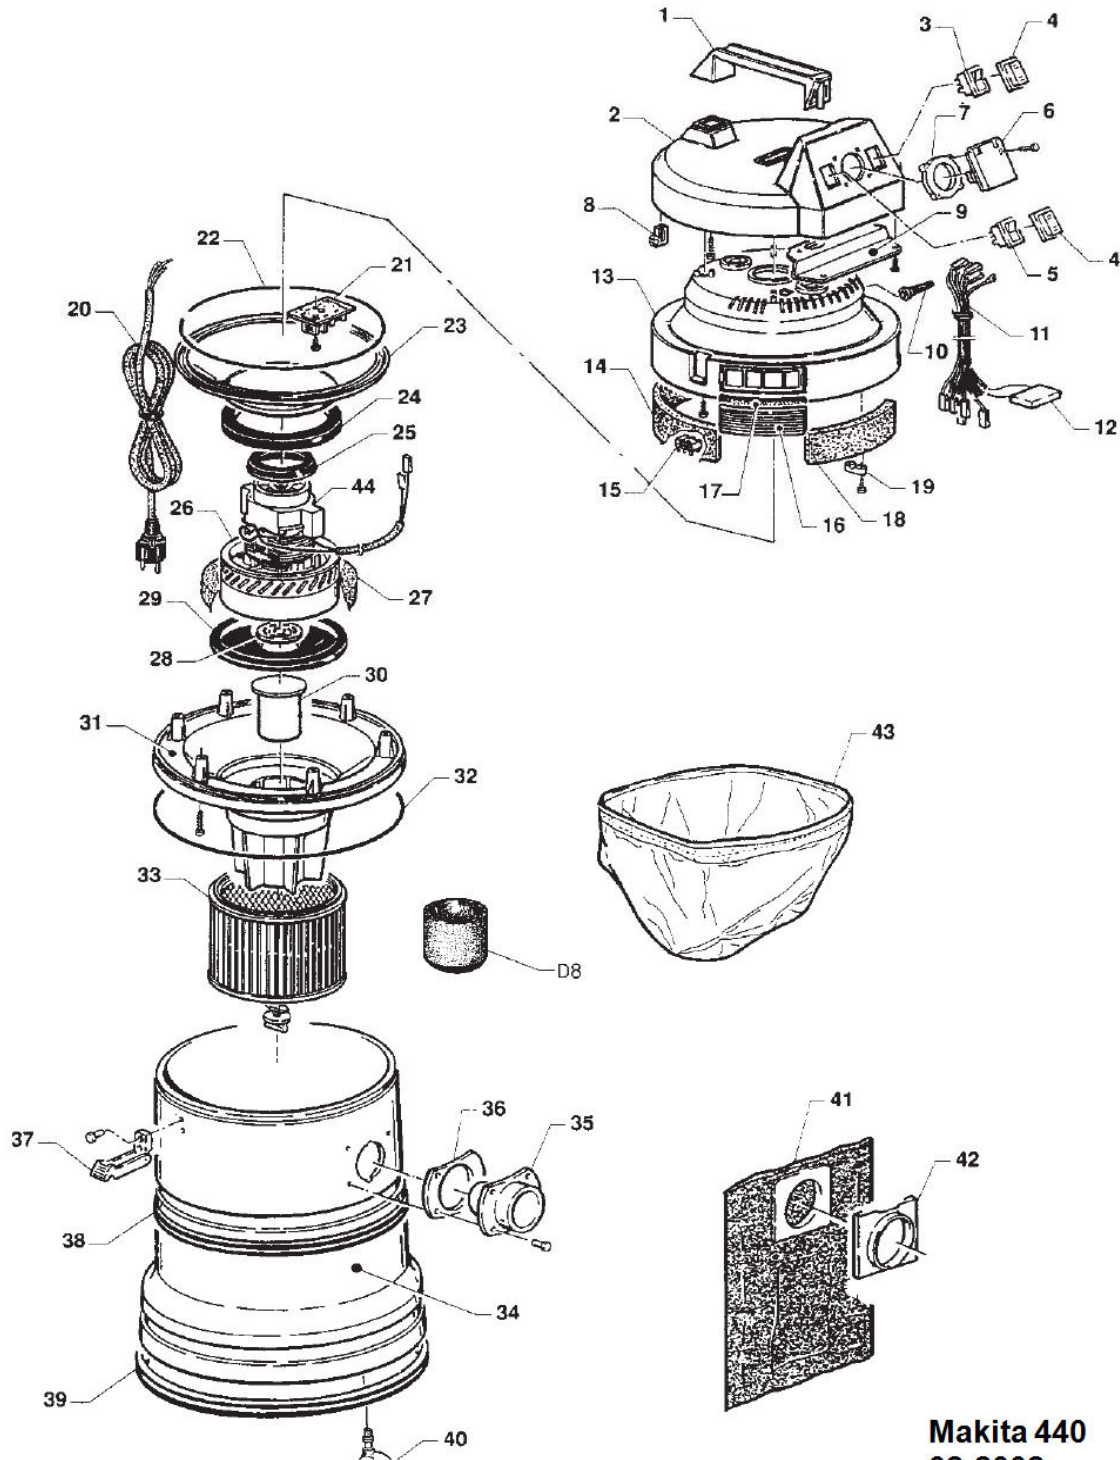

MODEL 440

Makita 440
02-2002

MODEL 440

pos no	item no	FR	NL
1	50310B8B	POIGNEE 440	HANDGREEP 440
2	50305B8B	COUVERCLE 440	DEKSEL 440
3	80041BDN	INTERRUPTEUR BIPOLAIRE	DUBBELPOLIGE SCHAKELAAR
4	80034BDX	COUVERCLE TRANSPARENT 440	DOORZ AFSCHERMPLAATJE 440
5	80033BDN	INTERRUPTEUR UNIPOLAIRE	EENPOLIGE SCHAKELAAR
6	80200BDN	COLLECTEUR ABL 440	ABL COLLECTOR 440
7	50315BDV	ECROU POUR COLLECTEUR 440	MOER VOOR COLLECTOR 440
8	50328BDN	SERRE-CABLE 440	KABELKLEM 440
9	50300BDV	PLAQUE DE FERMETURE 440	AFPRINTPLAAT 440
10	50330BDN	GUIDE CABLE 440	KABELGELEIDER 440
11	80097BDV	ENSEMBLE DE PETITS CABLES 440	SET KLEINE SNOEREN 440
12	80025B8X	FILTRE 440	FILTER 440
13	50181BOA	COUVERCLE MOTEUR 440	DEKSEL MOTOR 440
14	83022B8X	SILENCIEUX 440	GELUIDSDEMPER 440
15	80029BO1	TERMINAL POLAIRE	DRIEPOLIGE TERMINAL
16	50170B8A	GRILLE D'ECHAPPEMENT 440	UITLAATRASTER 440
17	83021B8X	GRILLE (FILTRE) 440	RASTER (FILTRE) 440
18	83023B8X	SILENCIEUX 440	GELUIDSDEMPER 440
19	50325BDN	SERRE CABLE 440	KABELKLEM 440
20	80017BON	CABLE 440	KABEL 440
21	80209BDX	PLAQUE CIRCUIT 440	PRINTPLAAT 440
22	70016B8N	JOINT SUPERIEURE 440	BOVENLIGGENDE DICHTING 440
23	50104B8V	DIAPHRAGME 440	DIAPHRAGMA 440
24	70055BON	JOINT POUR DIAPHRAGME 440	DICHTING VOOR DIAPHRAGMA 440
25	70060B8N	AMORTISSEUR 440	SCHOKDEMPER 440
26	20036BOX	MOTEUR	MOTOR
27	83020B8X	BAGUE SILENCIEUX 440	GELUIDSDEMPERRING 440
28	50183BOV	GRILLE DE PROTECTION	BESCHERMINGSRASTER
29	70032BON	JOINT MOTEUR	DICHTING MOTOR
30	50077BOV	FLOTTEUR 440	VLOTTER 440
31	50179B8B	SUPPORT MOTEUR 440	MOTORSTEUN 440
32	70016BON	JOINT INFERIEURE 440	ONDERLIGGENDE DICHTING 440
33	83201BJA	FILTRE PLISSE	HARMONICA FILTER
34	60027BJA	CONTENEUR 440	CONTAINER 440
35	50079BOA	ADAPTEUR TUYAU ASPIRATION 440	SLANGAANSLUITING 440
36	70082B5X	EPONGE 440	SPONS 440
37	01017BOA	FERMETURE	SLUITING
38	60036BLU	UPPER STRIP 440	UPPER STRIP 440
39	60037BLU	LOWER STRIP FOR CONTAINER 440	LOWER STRIP FOR CONTAINER 440
40	30086BOX	PIVOT WHEEL	PIVOT WHEEL
41	83015B5I	FILTRE PAPIER (10PCS) 440	PAPIEREN FILTERS (10ST) 440
42	50707BON	BAGUE POUR FILTRE 440	RING VOOR PAPIEREN FILTER 440
43	83100BJA	ENSEMBLE FILTRE BLOC 440	FILTERBLOK 440
44	80051BOX	CHARBON AVEC PORTE CHARBON 440	KOOLBORSTEL IN HOUDER 440