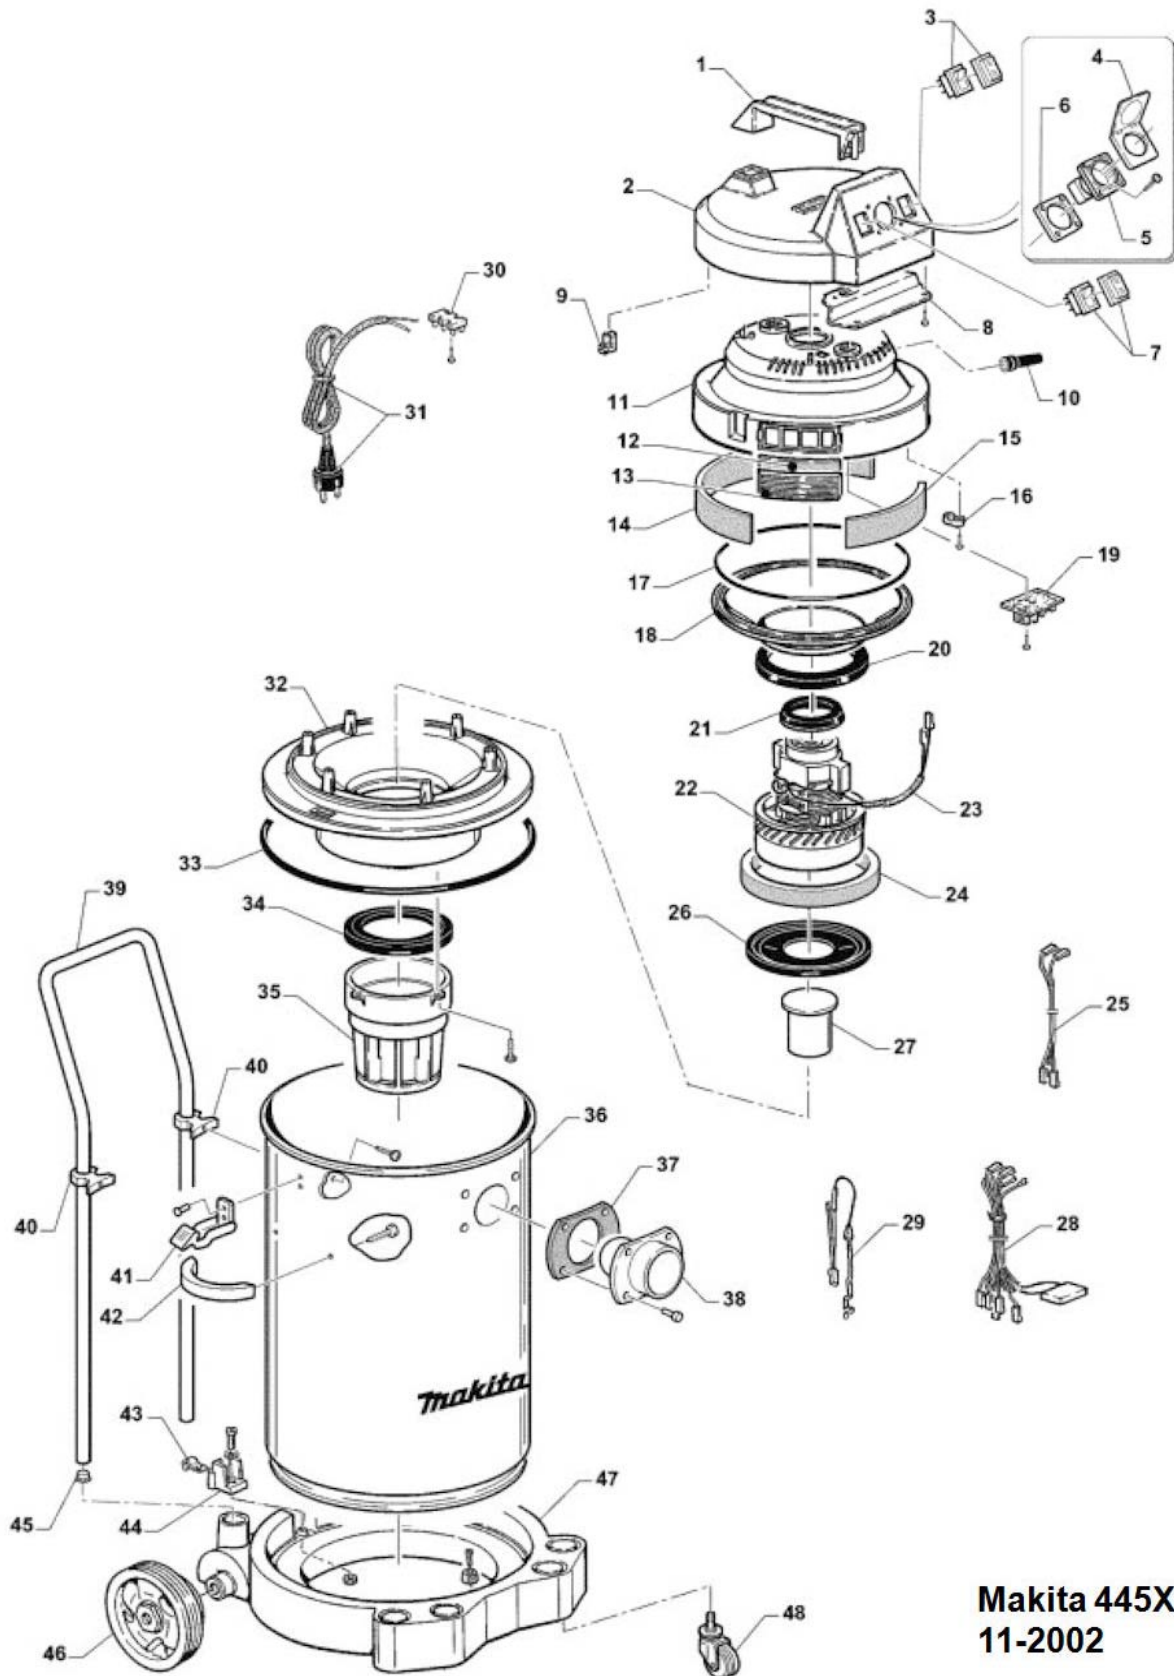

MODEL 445X

MODEL 445X

pos no	item no	FR	NL
001.	50310B8B	POIGNEE 440	HANDGREEP 440
002.	50305B8B	COUVERCLE 440	DEKSEL 440
003.	80041BDN	INTERRUPTEUR BIPOLAIRE	DUBBELPOLIGE SCHAKELAAR
004.	80202B8N	COVERCLE COLLECTEUR ABL 440	ABL COLLECTOR-KAP 440
005.	80200B8N	COLLECTEUR ABL 440	ABL COLLECTOR 440
006.	50315BDV	ECROU POUR COLLECTEUR 440	MOER VOOR COLLECTOR 440
007.	80042BDN	INTERRUPTEUR UNIPOLAIRE 445X	EENPOLIGE SCHAKELAAR 445X
008.	50300BDV	PLAQUE DE FERMETURE 440	AFPRINTPLAAT 440
009.	50335BEN	ATTACHE-CABLE 445X	KABEL-CLIP 445X
010.	50338BEN	GUIDE CABLE	KABELGELEIDER
011.	50181B0A	COUVERCLE MOTEUR 440	DEKSEL MOTOR 440
012.	83021B8X	GRILLE (FILTRE) 440	RASTER (FILTRE) 440
013.	50170B8A	GRILLE D'ÉCHAPPEMENT 440	UITLAATRASTER 440
014.	83022B8X	SILENCIEUX 440	GELUIDSDEMPER 440
015.	83023B8X	SILENCIEUX 440	GELUIDSDEMPER 440
016.	50333BEN	ATTACHE-CABLE	KABEL-CLIP
017.	70016B8N	JOINT SUPERIEURE 440	BOVENLIGGENDE DICHTING 440
018.	50104B9V	DIAPHRAGME 445X	DIAPHRAGMA 445X
019.	80209BDX	PLAQUE CIRCUIT 440	PRINTPLAAT 440
020.	70057B0N	JOINT POUR DIAPHRAGME 440	DICHTING VOOR DIAPHRAGMA 440
021.	70062B0N	JOINT MOTEUR 445X	DICHTING MOTOR 445X
022.	20025B0X	MOTEUR 445X	MOTOR 445X
023.	60235BHN	TUBE NOIRE 445X	ZWART BUIS 445X
024.	83020B8X	BAGUE SILENCIEUX 440	GELUIDSDEMPERRING 440
025.	80099BEV	FIL 445X	DRAAD 445X
026.	70046B5N	AMORTISSEUR 445X	SCHOKDEMPER 445X
027.	50077B0V	FLOTTEUR 440	VLOTTER 440
028.	80102BEV	SET DE FILS 445X	SET DRADEN 445X
029.	30076B5X	LAMELLE COURENT ELECTROSTATIQU	ELECTROSTAT STROOMLAMEL 445X
030.	80029B01	TERMINAL POLAIRE	DRIEPOLIGE TERMINAL
031.	80017B0N	CABLE 440	KABEL 440
032.	50064BEB	SUPPORT MOTEUR 445X	MOTORSTEUN 445X
033.	70016B0N	JOINT INFERIEURE 440	ONDERLIGGENDE DICHTING 440
034.	70045B5N	ROULEMENT CAOUTCHOUC 445X	RUBBER LAGER 445X
035.	50102B5N	PANIER FILTRE 445X	FILTERKORF 445X
036.	10002B0X	CONTENEUR 445X	CONTAINER 445X
037.	70082B5X	EPONGE 440	SPONS 440
038.	50079BEB	ADAPTEUR TUYAU ASPIRATION 445X	SLANGAANSLUITING 445X
039.	40024B5X	GRANDE POIGNEE 445X	GROOT HANDVAT 445X
040.	01900BEB	ATTACHE GRANDE POIGNEE 445X	BEVESTIGING GROOT HANDVAT 445X
041.	01016BEB	FERMETURE 445X	SLUITING 445X
042.	50116BEB	POIGNEE CONTENEUR 445X	HANDVAT CONTAINER 445X
043.	30064B5X	RESSORT DE CONTROLE 445X	CONTROLEVEER 445X
044.	50101BEB	CONTROL FOR TROLLEY 445X	BEVESTIGING TROLLEY 445X
045.	50375B5N	CAPUCHON 445X	AFDICHTINGSKAPJE 445X
046.	60057B5N	ROUE ARRIERE 445X	ACHTERWIEL 445X
047.	01003BEB	CHARIOT 445X	TROLLEY 445X
048.	30083B5X	ROUE AVANT 445X	VOORWIEL 445X