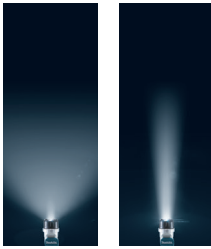

3 MODI

3 modi: 360° zijdelings licht, 180° zijdelings licht en gericht licht (bovenaan).

DEADML816 - DEAML006G

De lichtkop is draaibaar, kantelbaar en opvouwbaar

ZAKLAMPEN XGT

	DEAML001G	DEAML002G	DEAML006G	DEAML007G	DEAML011G
Spanning	36 V (40Vmax)	36 V (40Vmax)	36 V (40Vmax)	36 V (40Vmax)	36 V (40Vmax)
Max. lichtstroom	160 lumen	710 lumen	500 lumen	1000 lumen (flood)	300 lm
Verlichtingssterkte op 1 m	3000 lx	340 lx	800 lx	520 lx (flood)	240 lx (0,5 m)
Werkingsduur bij max. intensiteit,	34 u. Accu BL4025	10 u. Accu BL4025	12,5 u. Accu BL4025	6,5 u (flood) Accu BL4025	33 u Accu BL4040
Specifieke functionaliteiten	Reflector in 12 posities kantelbaar	Lantaarn(360°) & zaklamp (gericht), USB uitgang	Reflector draaibaar en kantelbaar	Modi: spot, flood, spot + flood	3 verlichtingsmodi USB uitgang
Afmetingen	281 x 88 x 121 mm	370 x 86 x 126 mm	402 x 85 x 134 mm	273 x 120 x 106 mm	107 x 77 x 50mm
Gewicht	1,0 - 1,3 kg	1,2 - 1,5 kg	1,1 - 1,7 kg	1,6 - 2,9 kg	0,88 - 2,1 kg
Prijs in €	excl. btw				
	incl. btw				

170°

DEAML105 - DEBDML815 - DEAML001G

Reflector 170° kantelbaar in 12 stappen

DEAML106 / DEBDML808

Zoomfunctie

De lichtspreading is in te stellen van een smalle tot brede bundel (4500 tot 170 lux).

Lichtstroom (Lumen, lm): de hoeveelheid uitgestraald licht per tijdseenheid. Het is een maat voor het vermogen van de lamp.

Verlichtingssterkte (Lux, lx): de lichtstroom per oppervlakte of dus de mate waarin een vlak verlicht wordt. De verlichtingssterkte is afhankelijk van de afstand tot de lichtbron.

Verlichtingscapaciteit: de zone waar de verlichtingssterkte minstens 70 lx is (de verlichtingssterkte die minimaal nodig is om veilig te kunnen werken).